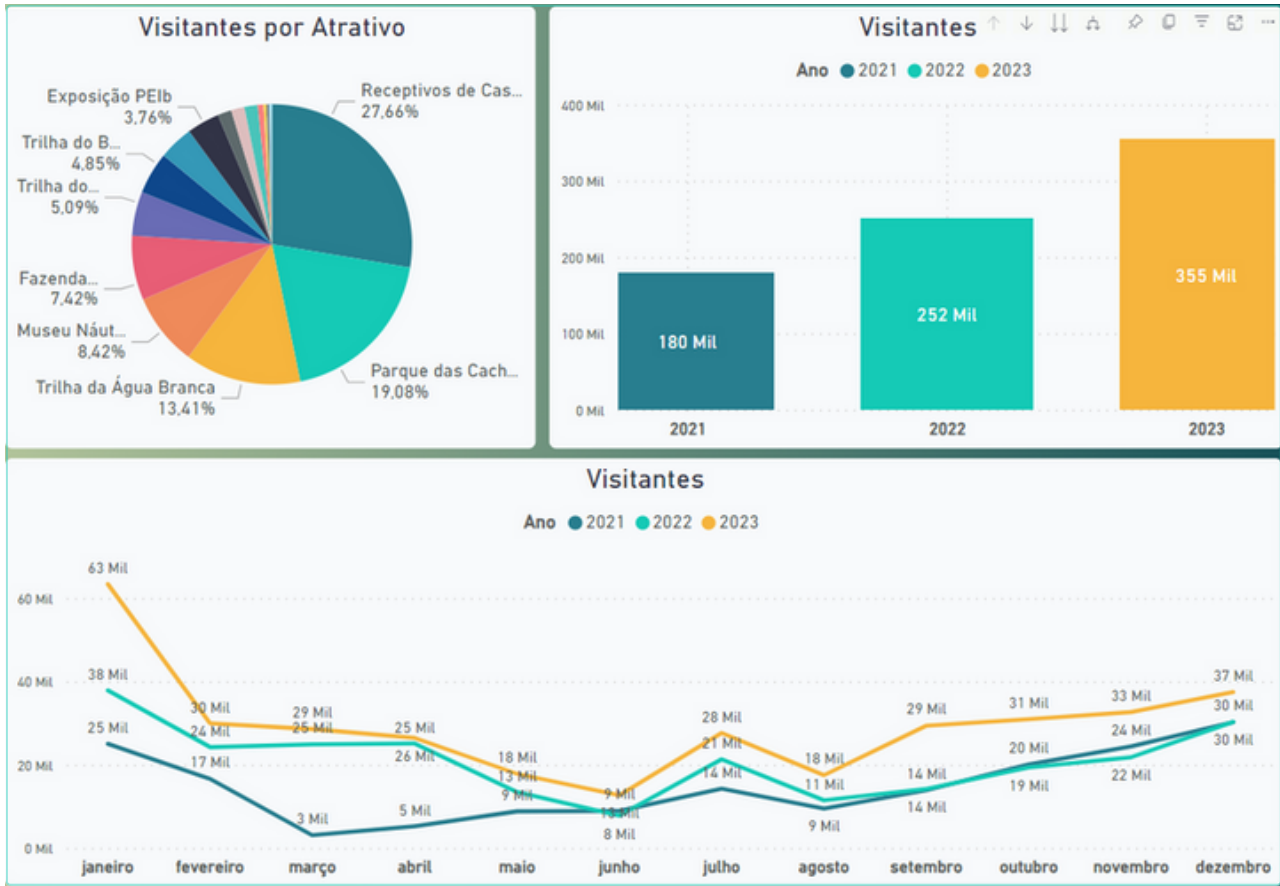

BOLETIM DO TURISMO

RESULTADOS ALCANÇADOS

DEZEMBRO 2023

ÍNDICE DE OCUPAÇÃO HOTELEIRA

Fonte: ACEI

A Ocupação Hoteleira nos finais de semana de Dezembro de 2023 ficou em 72,34%, segundo ACEI (Associação Comercial de Ilhabela).

FLUTUAÇÃO DA DEMANDA EM DEZEMBRO

Fonte: ACEI

FLUXO TURÍSTICO MENSAL - VIA TRAVESSIA - SS/IB

Fonte: Departamento Hidroviário do Estado de São Paulo

FLUXO NOS ATRATIVOS TURÍSTICOS

Fonte: Secretaria Municipal de Desenvolvimento Econômico e do Turismo

CASAMENTOS EM ILHABELA

Fonte: ACEI

IMPACTO ECONÔMICO DA ATIVIDADE TURÍSTICA EM DEZEMBRO

Fonte: Secretaria Municipal de Desenvolvimento Econômico e do Turismo

NÚMEROS DAS ATIVIDADES DO SETOR TURÍSTICO

Fonte: Secretaria Municipal de Gestão Financeira