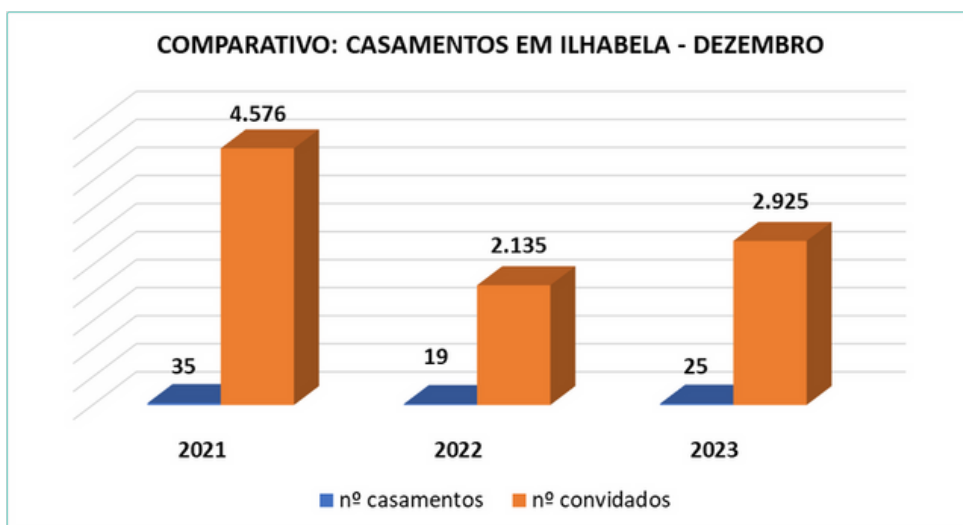

BOLETIM DO TURISMO

RESULTADOS ALCANÇADOS

DEZEMBRO 2023

ÍNDICE DE OCUPAÇÃO HOTELEIRA

Fonte: ACEI

A Ocupação Hoteleira nos finais de semana de Dezembro de 2023 ficou em 72,34%, segundo ACEI (Associação Comercial de Ilhabela).

FLUTUAÇÃO DA DEMANDA EM DEZEMBRO

Fonte: ACEI

FLUXO TURÍSTICO MENSAL - VIA TRAVESSIA - SS/IB

Fonte: Departamento Hidroviário do Estado de São Paulo

FLUXO NOS ATRATIVOS TURÍSTICOS

Fonte: Secretaria Municipal de Desenvolvimento Econômico e do Turismo

CASAMENTOS EM ILHABELA

Fonte: ACEI

IMPACTO ECONÔMICO DA ATIVIDADE TURÍSTICA EM DEZEMBRO

Fonte: Secretaria Municipal de Desenvolvimento Econômico e do Turismo

NÚMEROS DAS ATIVIDADES DO SETOR TURÍSTICO

Fonte: Secretaria Municipal de Gestão Financeira