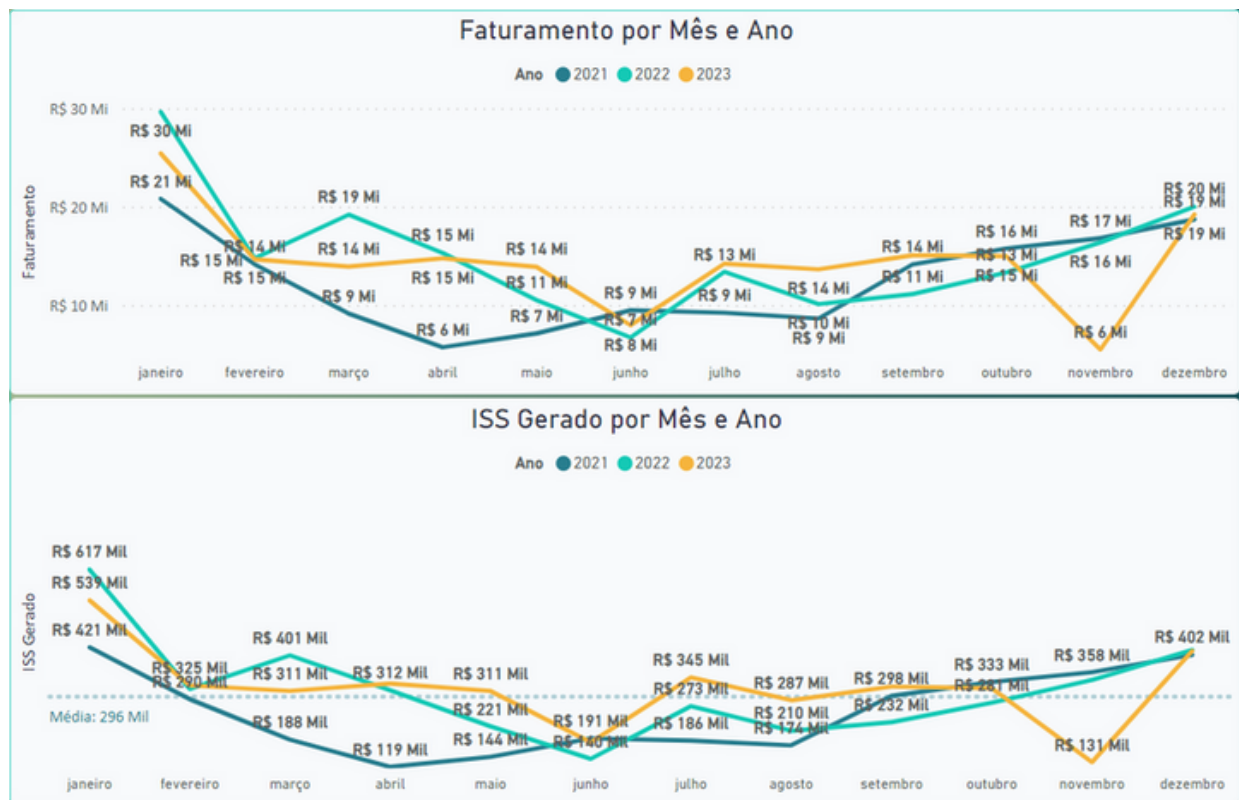

FLUTUAÇÃO DA DEMANDA EM DEZEMBRO

Fonte: ACEI

FLUXO TURÍSTICO MENSAL - VIA TRAVESSIA - SS/IB

Fonte: Departamento Hidroviário do Estado de São Paulo

FLUXO NOS ATRATIVOS TURÍSTICOS

Fonte: Secretaria Municipal de Desenvolvimento Econômico e do Turismo

CASAMENTOS EM ILHABELA

Fonte: ACEI

IMPACTO ECONÔMICO DA ATIVIDADE TURÍSTICA EM DEZEMBRO

Fonte: Secretaria Municipal de Desenvolvimento Econômico e do Turismo

NÚMEROS DAS ATIVIDADES DO SETOR TURÍSTICO

Fonte: Secretaria Municipal de Gestão Financeira