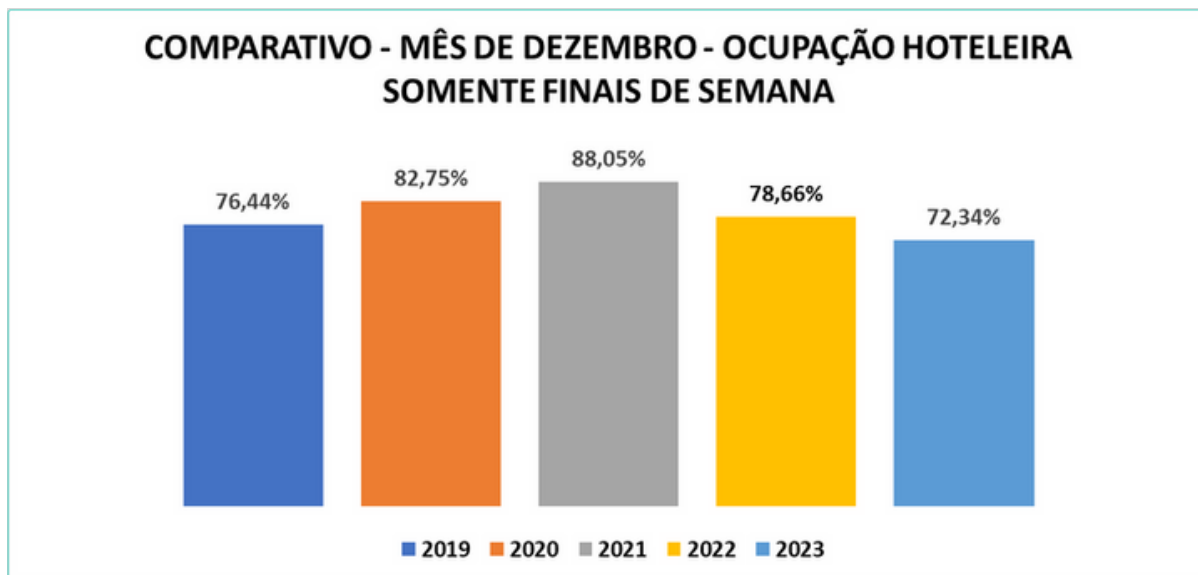

BOLETIM DO TURISMO

RESULTADOS ALCANÇADOS

DEZEMBRO 2023

ÍNDICE DE OCUPAÇÃO HOTELEIRA

Fonte: ACEI

A Ocupação Hoteleira nos finais de semana de Dezembro de 2023 ficou em 72,34%, segundo ACEI (Associação Comercial de Ilhabela).

FLUTUAÇÃO DA DEMANDA EM DEZEMBRO

Fonte: ACEI

FLUXO TURÍSTICO MENSAL - VIA TRAVESSIA - SS/IB

Fonte: Departamento Hidroviário do Estado de São Paulo

FLUXO NOS ATRATIVOS TURÍSTICOS

Fonte: Secretaria Municipal de Desenvolvimento Econômico e do Turismo