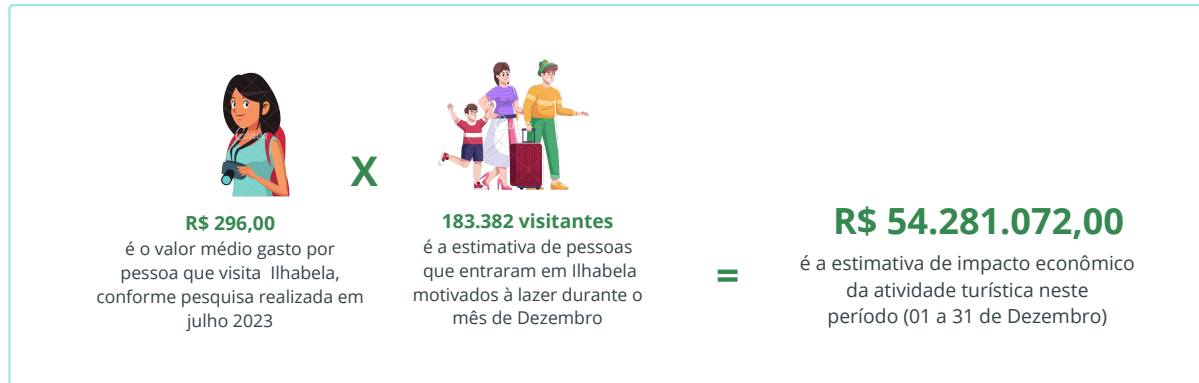

BOLETIM DO TURISMO

RESULTADOS ALCANÇADOS

DEZEMBRO 2023

ÍNDICE DE OCUPAÇÃO HOTELEIRA

Fonte: ACEI

A Ocupação Hoteleira nos finais de semana de Dezembro de 2023 ficou em 72,34%, segundo ACEI (Associação Comercial de Ilhabela).

FLUTUAÇÃO DA DEMANDA EM DEZEMBRO

Fonte: ACEI

FLUXO TURÍSTICO MENSAL - VIA TRAVESSIA - SS/IB

Fonte: Departamento Hidroviário do Estado de São Paulo

FLUXO NOS ATRATIVOS TURÍSTICOS

Fonte: Secretaria Municipal de Desenvolvimento Econômico e do Turismo

CASAMENTOS EM ILHABELA

Fonte: ACEI

IMPACTO ECONÔMICO DA ATIVIDADE TURÍSTICA EM DEZEMBRO

Fonte: Secretaria Municipal de Desenvolvimento Econômico e do Turismo

NÚMEROS DAS ATIVIDADES DO SETOR TURÍSTICO

Fonte: Secretaria Municipal de Gestão Financeira