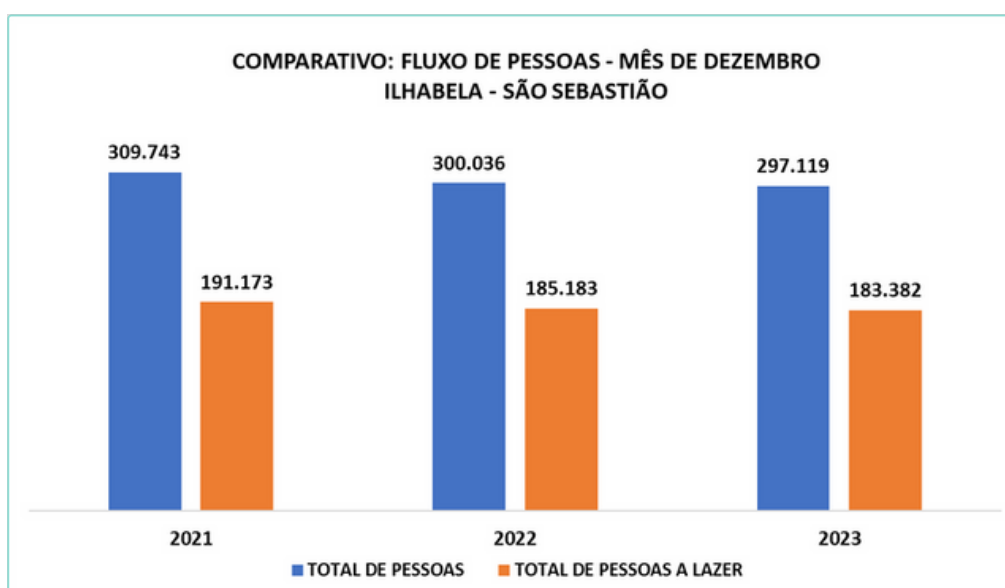

BOLETIM DO TURISMO

RESULTADOS ALCANÇADOS

DEZEMBRO 2023

ÍNDICE DE OCUPAÇÃO HOTELEIRA

Fonte: ACEI

A Ocupação Hoteleira nos finais de semana de Dezembro de 2023 ficou em 72,34%, segundo ACEI (Associação Comercial de Ilhabela).

FLUTUAÇÃO DA DEMANDA EM DEZEMBRO

Fonte: ACEI

FLUXO TURÍSTICO MENSAL - VIA TRAVESSIA - SS/IB

Fonte: Departamento Hidroviário do Estado de São Paulo

FLUXO NOS ATRATIVOS TURÍSTICOS

Fonte: Secretaria Municipal de Desenvolvimento Econômico e do Turismo