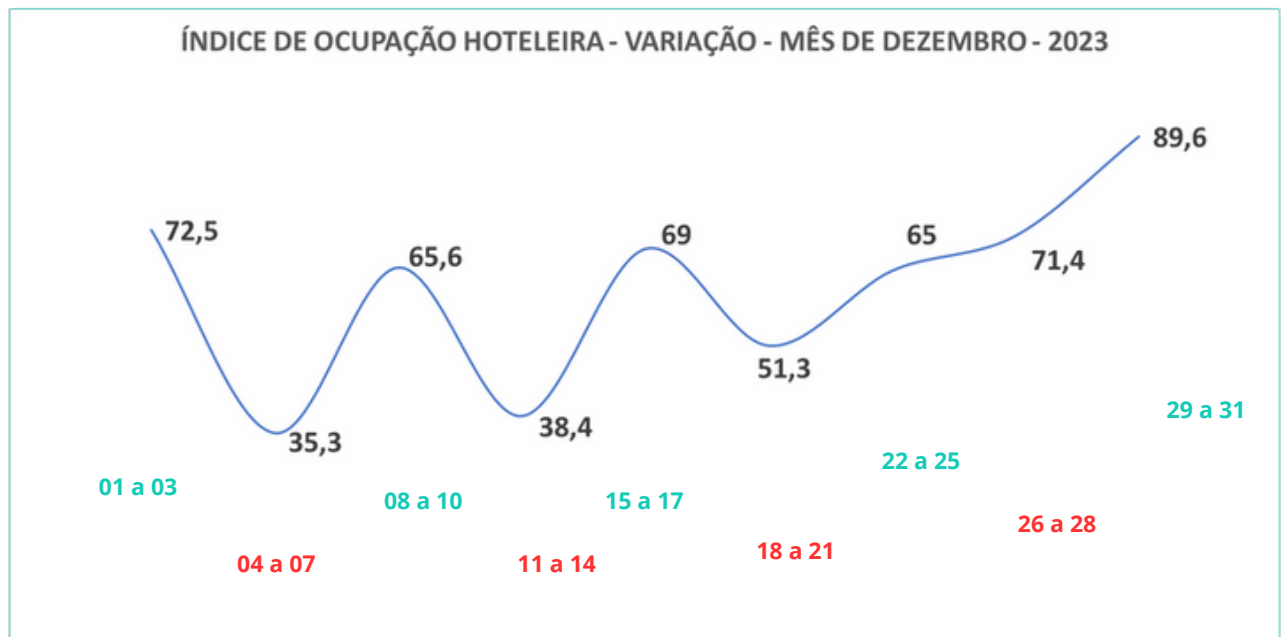

BOLETIM DO TURISMO

RESULTADOS ALCANÇADOS

DEZEMBRO 2023

ÍNDICE DE OCUPAÇÃO HOTELEIRA

Fonte: ACEI

A Ocupação Hoteleira nos finais de semana de Dezembro de 2023 ficou em 72,34%, segundo ACEI (Associação Comercial de Ilhabela).

FLUTUAÇÃO DA DEMANDA EM DEZEMBRO

Fonte: ACEI

FLUXO TURÍSTICO MENSAL - VIA TRAVESSIA - SS/IB

Fonte: Departamento Hidroviário do Estado de São Paulo

FLUXO NOS ATRATIVOS TURÍSTICOS

Fonte: Secretaria Municipal de Desenvolvimento Econômico e do Turismo